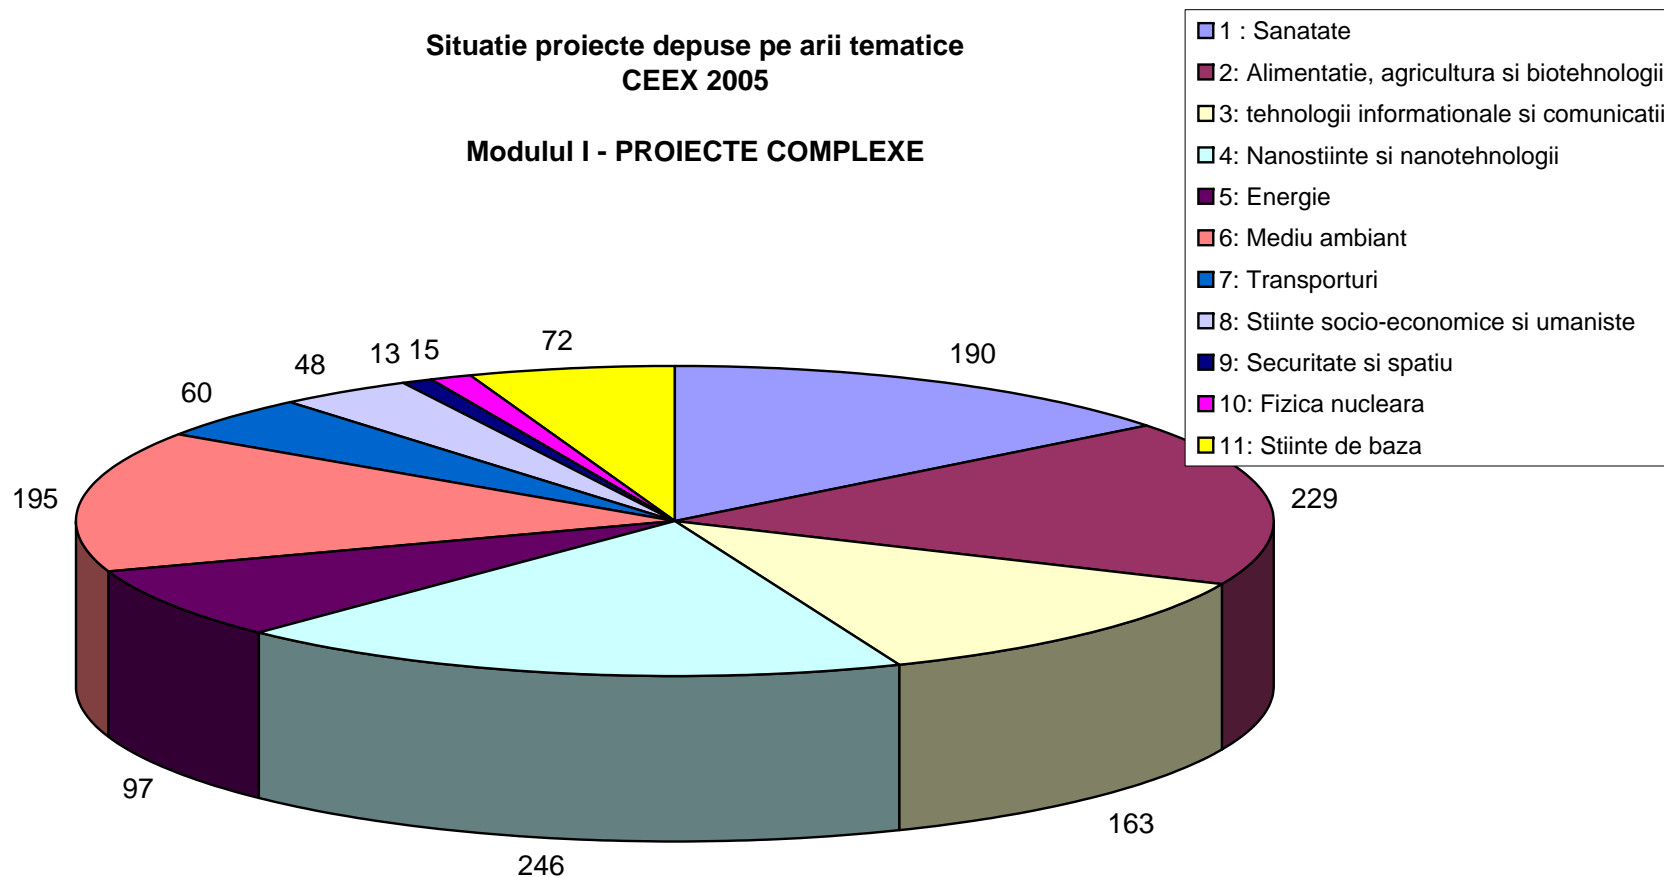

**Situatie proiecte depuse pe arii tematice
CEEX 2005**

Modulul I - PROIECTE COMPLEXE

NOTA: (repartitia pe domenii a fost facuta conform declaratiilor depunatorilor)

- au fost primite un numar de **1329 proiecte**
- au fost introduse cu succes in baza de date : **1328 proiecte**
- nu au putut fi introduse in baza de date (lipsa fisa insotire) : **1 proiect**

**Situatie proiecte depuse pe arii tematice
CEEEX 2005**

Modulul I - PROIECTE COMPLEXE

NOTA: (repartitia pe domenii a fost facuta conform declaratiilor depunatorilor)
- au fost primite un numar de **1329 proiecte**
- au fost introduse cu succes in baza de date : **1328 proiecte**
- nu au putut fi introduse in baza de date (lipsa fisa insotire) : **1 proiect**