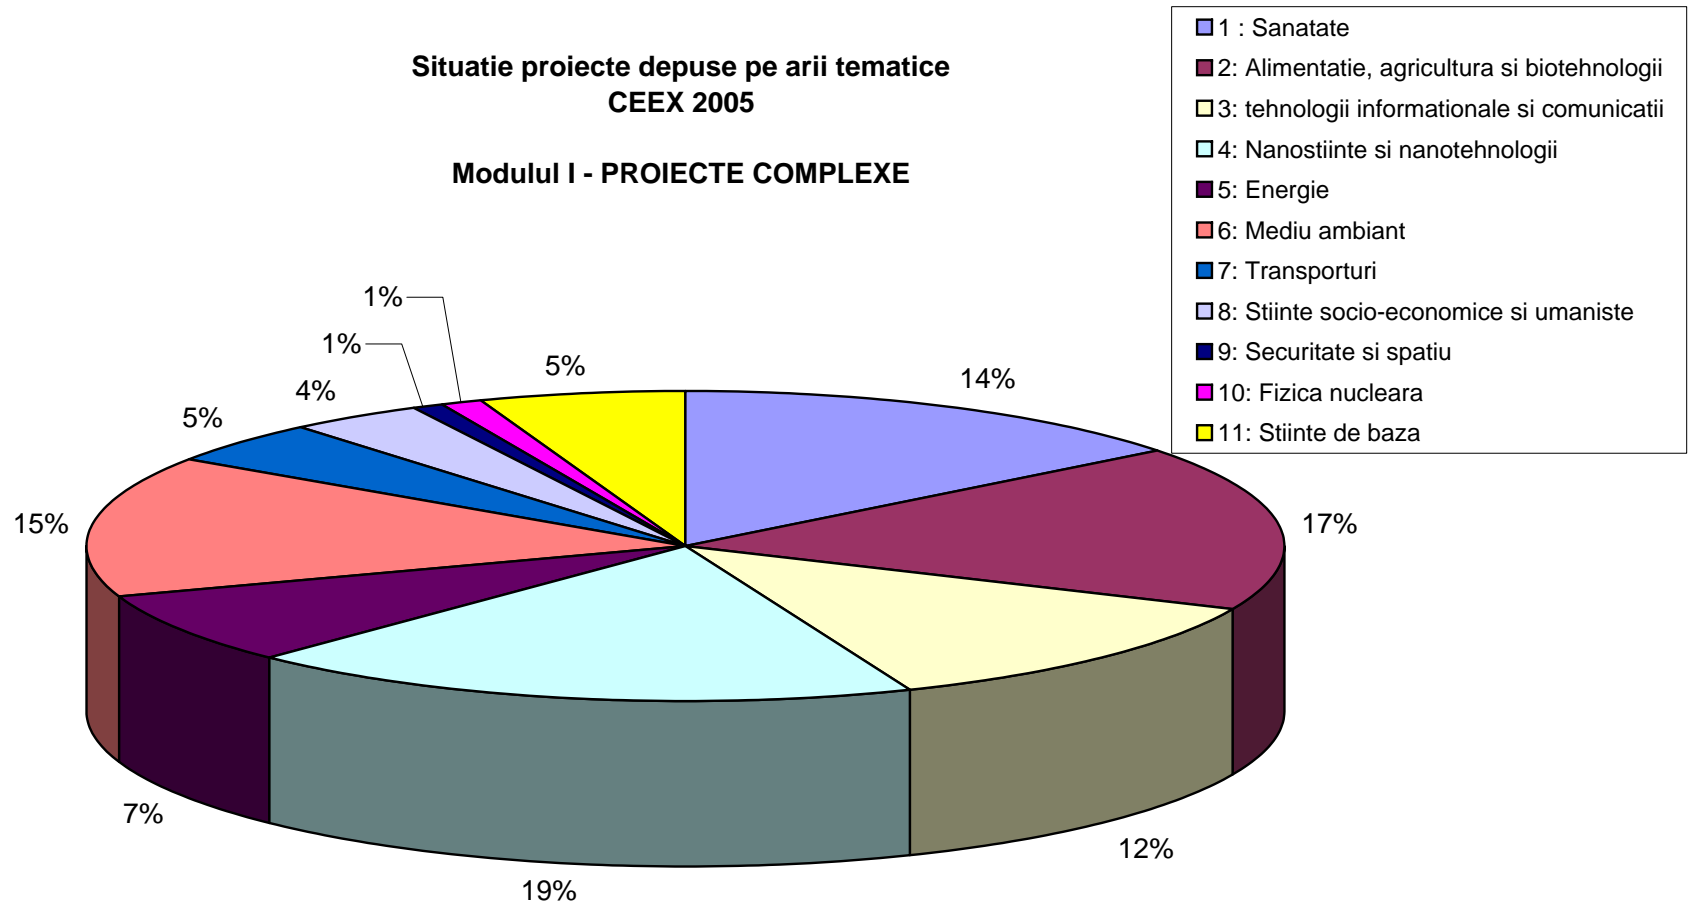

**Situatie proiecte depuse pe arii tematice
CEEX 2005**

Modulul I - PROIECTE COMPLEXE

NOTA: (repartitia pe domenii a fost facuta conform declaratiilor depunatorilor)

- au fost primite un numar de **1329 proiecte**
- au fost introduse cu succes in baza de date : **1328 proiecte**
- nu au putut fi introduse in baza de date (lipsa fisa insotire) : **1 proiect**

**Situatie proiecte depuse pe arii tematice
CEEEX 2005**

Modulul I - PROIECTE COMPLEXE

NOTA: (repartitia pe domenii a fost facuta conform declaratiilor depunatorilor)
- au fost primite un numar de **1329 proiecte**
- au fost introduse cu succes in baza de date : **1328 proiecte**
- nu au putut fi introduse in baza de date (lipsa fisa insotire) : **1 proiect**